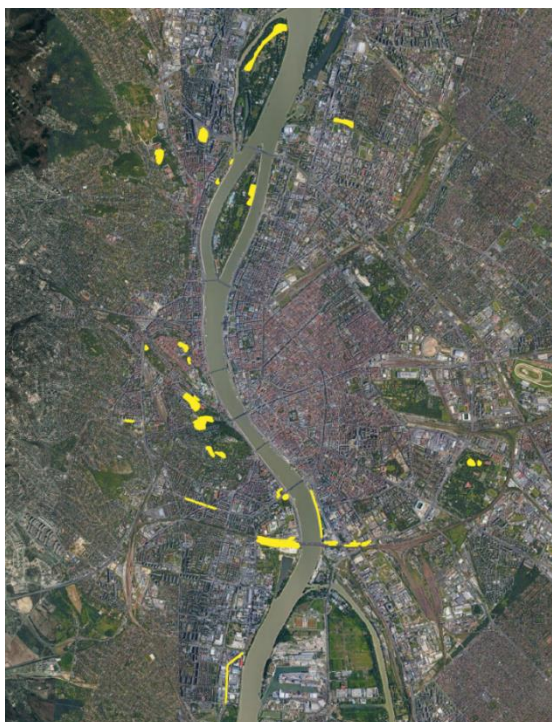

2021-ben kialakításra kerülő vadvirágos rétek területi megoszlása:

Kerület	Érintett közparki területek, zöldsávok	Virágos gyepterület (m ²)
I.	Gellérthegy	15 494
I.	Tabán	22 299
I.	Vérmező	9 065
I.	Várhegy	3 655
II.	Gesztenyéskert	1 771
III.	Óbudai-sziget	60 341
III.	Kiscelli parkerdő	5 300
III.	Görzenál és Slachta Margit rkp. terület	3 762
III.	Országzászló melletti park	604
III.	Fischer Ágoston park	11 134
III.	Flórián tér	32 986
IX.	Könyves Kálmán krt., Soroksári út és Mester u. közötti szakasz részsű	6 909
IX.	Millenniumi Városcsözpont	903
IX.	Gizella sétány	11 651
X.	Népliget	21 580
XI.	Petőfi híd budai hídfő két oldala, részsűk	7 602
XI.	Rákóczi híd budai hídfő két oldala, részsűk	26 023
XI.	Bocskai út, középső elválasztó sáv	7 502
XI.	Gellérthegy	9 795
XIII.	Tahi utca, Rákos-patak menti park	935
XXII.	Nagytétényi Kastélypark	6 951
egyéb	Margitsziget	15 935
	Összesen	282 197

helyszínek:

monitoring helyszínek: