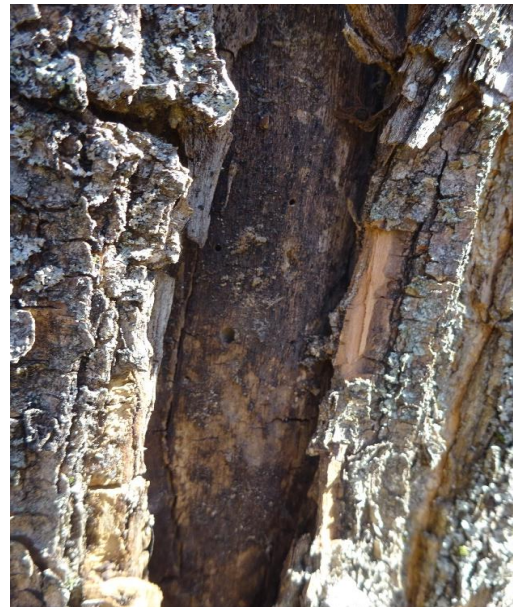

A gyökérszet állapota:	3
A gyökérszeten és/vagy a gyökérszeten látható kisebb károsodások, csekély hibákkal rendelkező termőhelyen.	
kis sérülés, kis korhadás	

A törzs állapota:	2
A törzs erős károsodása (több nagy felületű seb, mély bekorhadások).	
sérülés, kis kéregleválás, korhadás, kevés ágcsont, kevés ághelyseb, sekély repedés	

A koronaalag állapota:	2
Erős koronaalagkárosodás (50% felett)	
nagy sérülés, korhadás, terhelt, egy pontból kitérő több vázág, kis rovar kártétel, kis gomba termőtest, kártétel	

A korona állapota:	1
A korona károsodása oly mértékű, hogy élettani funkcióit nem képes ellátni	
ágcsontok, ághelysebek, enyhén kiábrósított, erőteljesen vitalitása csökkent, sok fattyúhajtás, nagy sérült-, nagy korhadt-, nagy odvas-, kis lehasadt-, száraz-, kis fennakadt-, sok keresztbenövő-, villás elágazású-, egy pontból kitérő több- ág, erőteljesen légvezeték köré nőtt, nagy rovar-, nagy gomba termőtest, kártétel, szalag a koronában	

A vizuális vizsgálat értékelése:
A fa állapota súlyos mértékben leromlott, állapotromlása fő szerkezeti részekre terjed ki ezért csak irreális mértékű beavatkozással tehető biztonságossá, azonban a fa hosszú távon azok elvégzése után sem megtartható.

Megrendelő:	BKM - FŐKERT Kertészeti Divízió
Helység:	Bp. XXII.ker. Péter Pál utca 85.
Vizsgálat időpontja:	2022.03.23

Kezelési javaslat:
KIVÁGÁS

Egészségügyi értéke (0-5):	1
Sürgősen lecsereendő állapota vagy károsodás veszélye miatt	
Apoltsági értéke (1-5):	1
Következő favizsgálat ideje (év múlva):	0
Megtarthatósági mutató (0-100%):	9,5
Favizsgáló:	Sipos Ádám BKM - FŐKERT Kertészeti Divízió